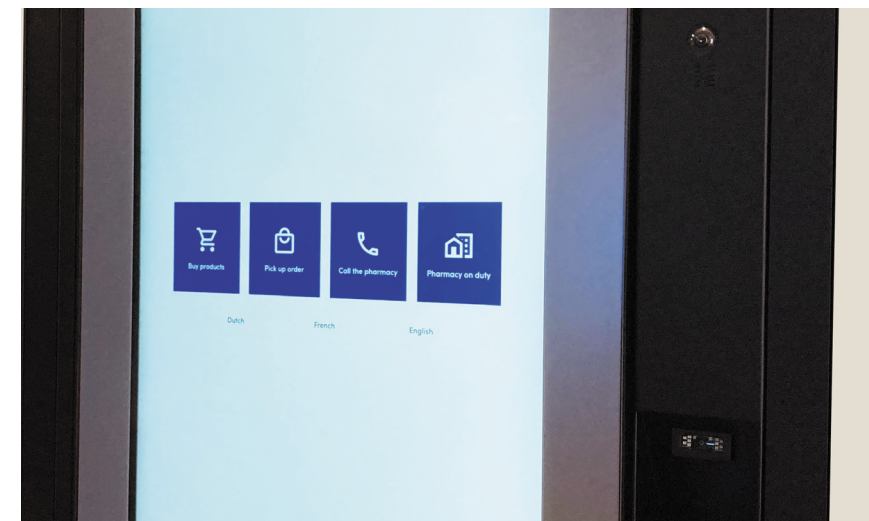

### FONCTIONNEMENT BIDIRECTIONNEL

Le fonctionnement bidirectionnel permet à vos patients de retourner des documents, des ordonnances et même des colis grâce à une fonctionnalité unique. Vos fournisseurs et vos grossistes ont ainsi la possibilité de vous livrer la nuit ou en dehors des heures d'ouverture.

### TABLEAU D'AFFICHAGE NUMÉRIQUE

L'écran tactile High Bright HD est un outil supplémentaire pour mettre en valeur votre pharmacie. Il vous permet de diffuser des vidéos promotionnelles ou d'afficher des informations produits.

## MT.MATIC PRO

Le MT.MATIC PRO est un distributeur mural intelligent relié à votre robot de pharmacie Meditech. Vous n'aurez plus jamais à vous soucier de le remplir du fait qu'il est connecté à votre stock automatisé.