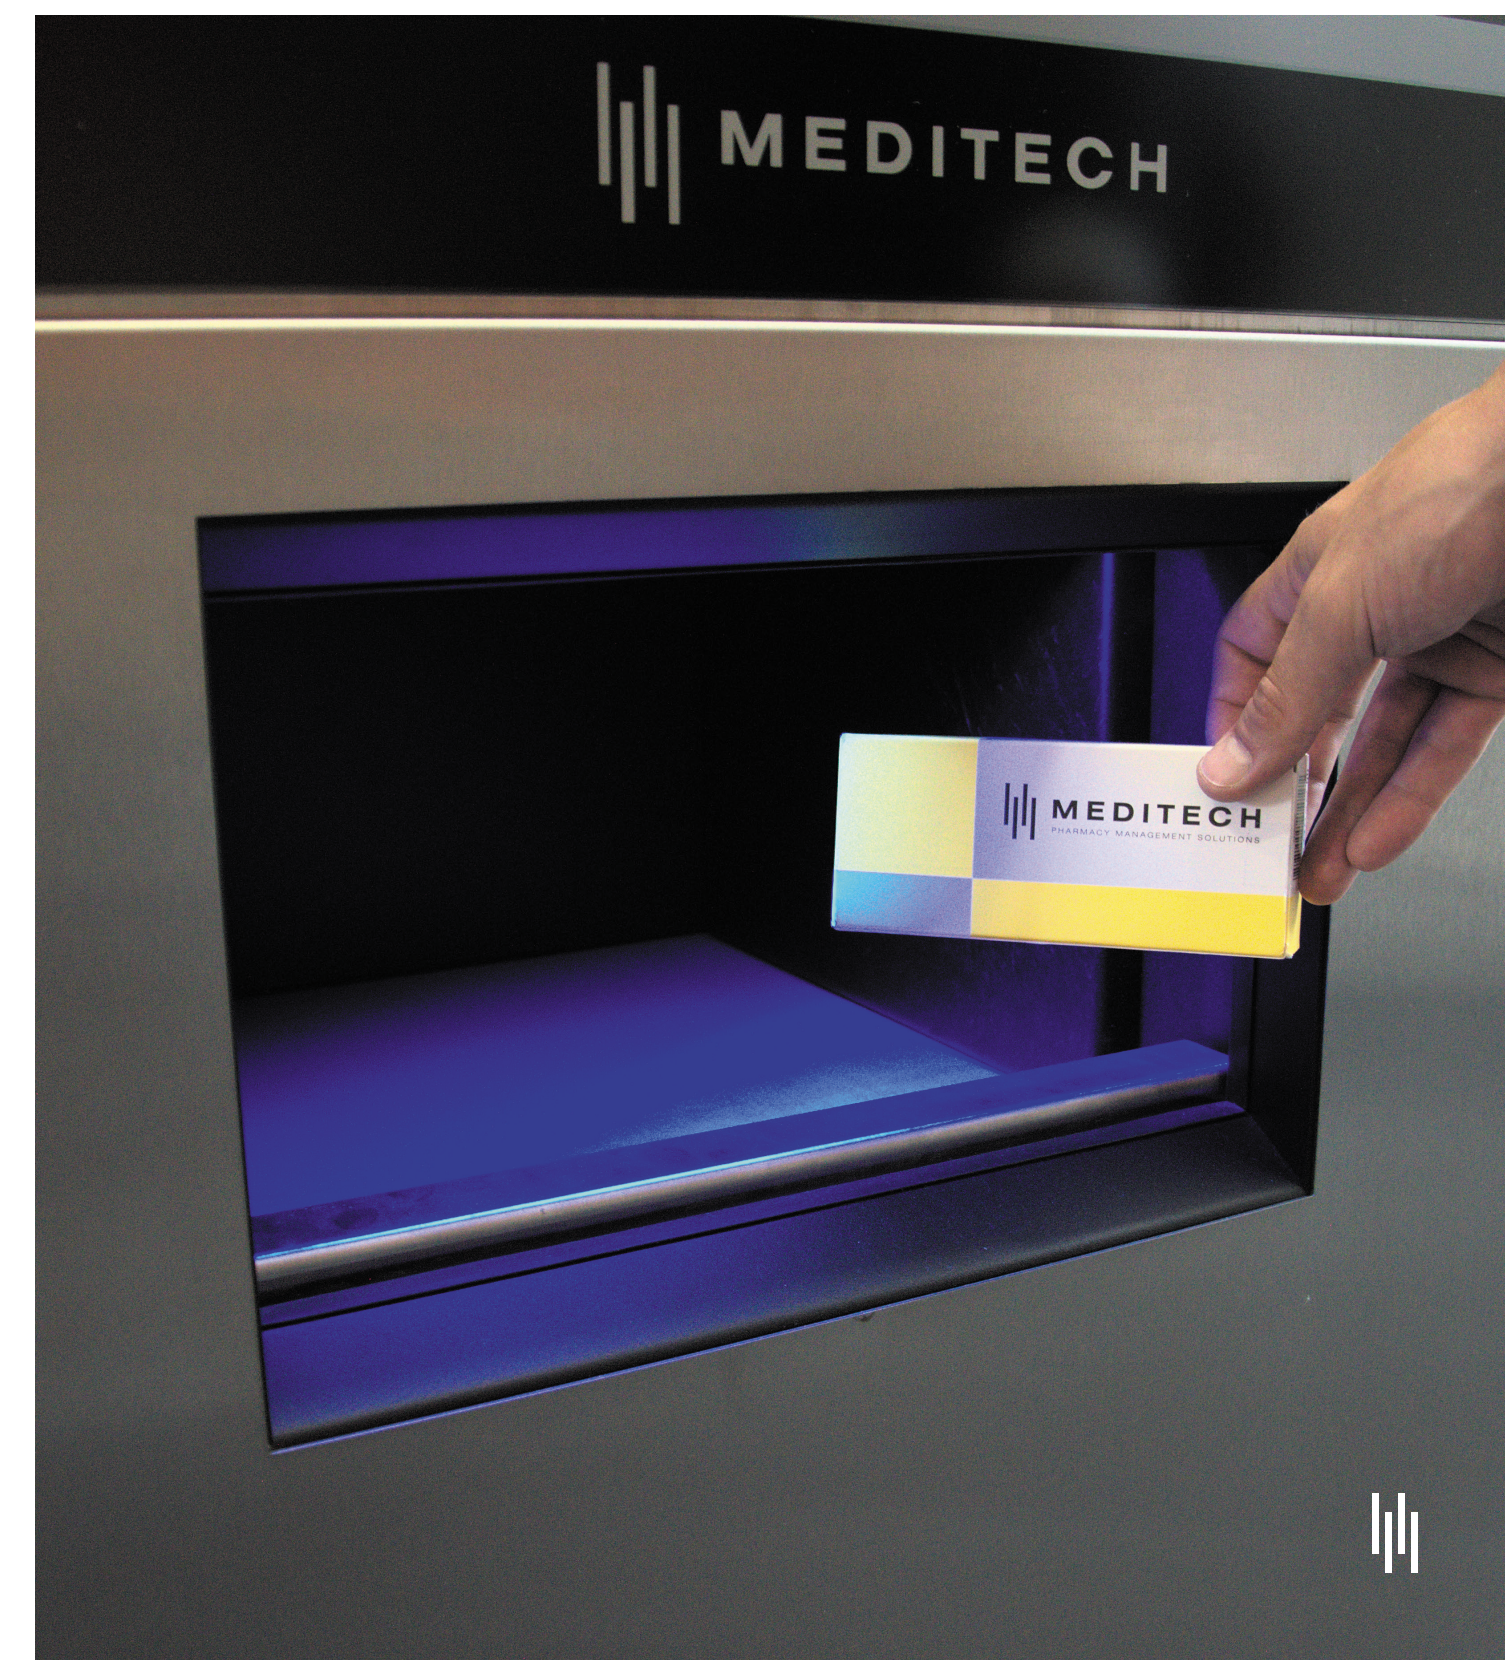

# BORNE DIGITALE DE VENTE EXTÉRIEURE

Votre pharmacie accessible 24h/24

## BORNE DIGITALE DE VENTE EXTÉRIEURE

L'e-commerce joue un rôle majeur dans la société actuelle. Chaque client s'habitue à profiter d'un service continu, 24 heures sur 24 et 7 jours sur 7. Vu que Meditech entend contribuer à la tranquillité d'esprit de tous les pharmaciens, nous vous accompagnons dans chaque étape du processus.

Pour vous guider dans ce parcours de numérisation, nous avons combiné le meilleur de la technologie et du design pour développer des outils destinés aux pharmacies.

Résultat : des bornes digitale de vente qui amélioreront votre image et votre service.

## MT.MATIC PRO

Le MT.MATIC PRO est un distributeur mural intelligent relié à votre robot de pharmacie Meditech. Vous n'aurez plus jamais à vous soucier de le remplir du fait qu'il est connecté à votre stock automatisé.