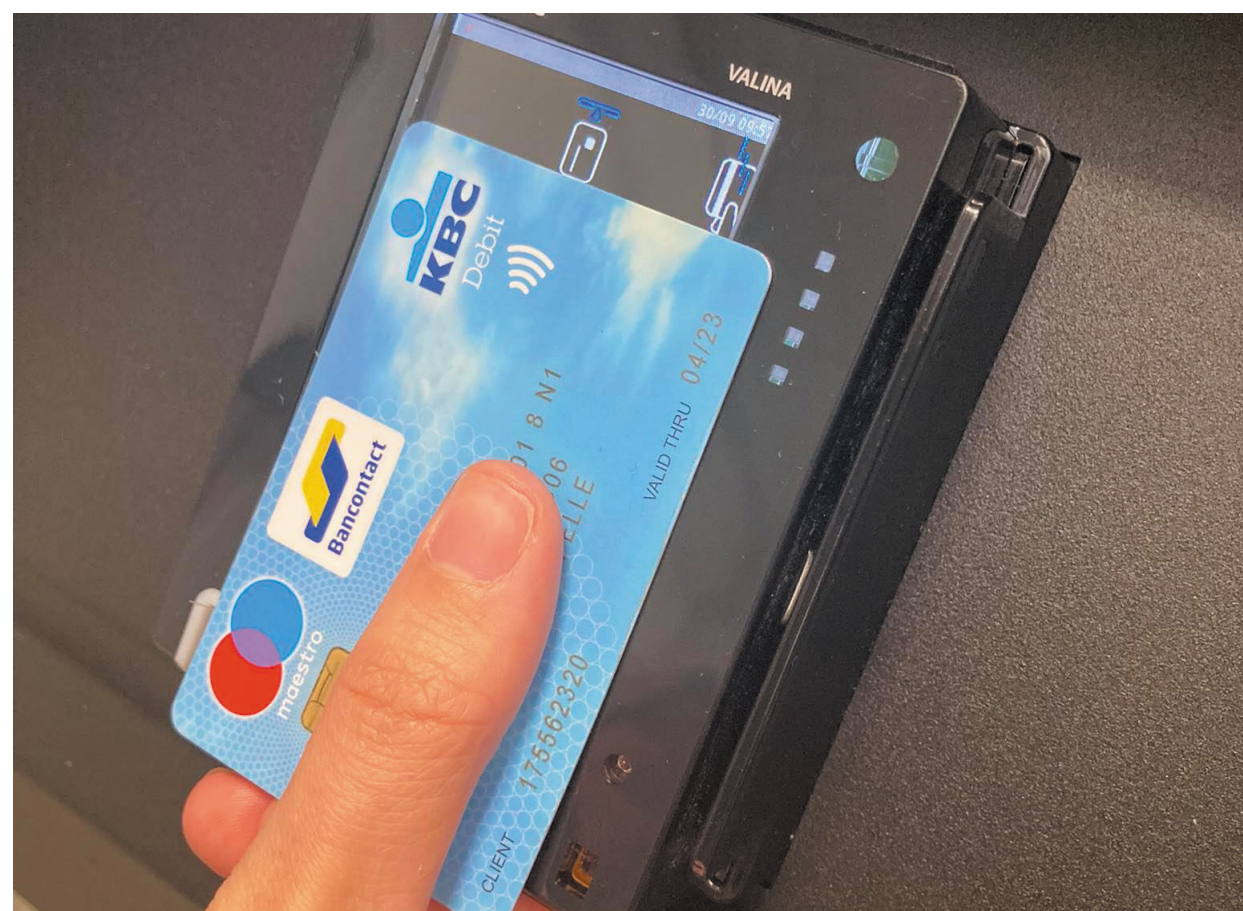

INFORMATIONS TECHNIQUES

ÉCRAN HIGH BRIGHT

L'écran tactile High Bright vous permet de présenter vos produits, d'afficher des informations et de promouvoir des nouveautés.

PAIEMENT NUMÉRIQUE

Vos patients paient directement avec n'importe quel mode de paiement numérique : en insérant ou non leur carte, ou sans contact via des applications telles que Payconiq et Apple Pay sur smartphone.

SCANNER MULTIFONCTIONNEL

Il permet aux patients de scanner leur carte d'identité, des codes QR ou la carte de fidélité de la pharmacie.

CAMÉRA COULEUR HD À 180°

La caméra couleur HD à 180° de qualité vous permet de communiquer avec vos patients de manière simple et sûre.

MATÉRIAUX DE HAUTE QUALITÉ

Le produit est fabriqué en acier inoxydable laqué de 2 mm et en verre de sécurité. Il résiste ainsi au vandalisme et aux cambriolages tout en étant étanche à l'eau (de mer) et à la poussière.

TRAPPE MÉCANIQUE DOUBLE

Le système de trappe en inox s'ouvre verticalement et garantit une fermeture parfaite. Un système de sécurité avec détecteur de mouvement empêche le serrage des mains/doigts.

SÉCURITÉ DE LIVRAISON

Une caméra haute technologie, détecte si un produit a bien été délivré. Si celui-ci n'a pas été récupéré par le patient, le produit est renvoyé dans un bac.

LOGICIEL LOCHTING

« Unified commerce garden » Lochting centralise tous vos outils de vente en ligne et hors ligne. Créez de superbes écrans publicitaires, actualisez votre gamme de produits, connectez le système à votre site web, etc.